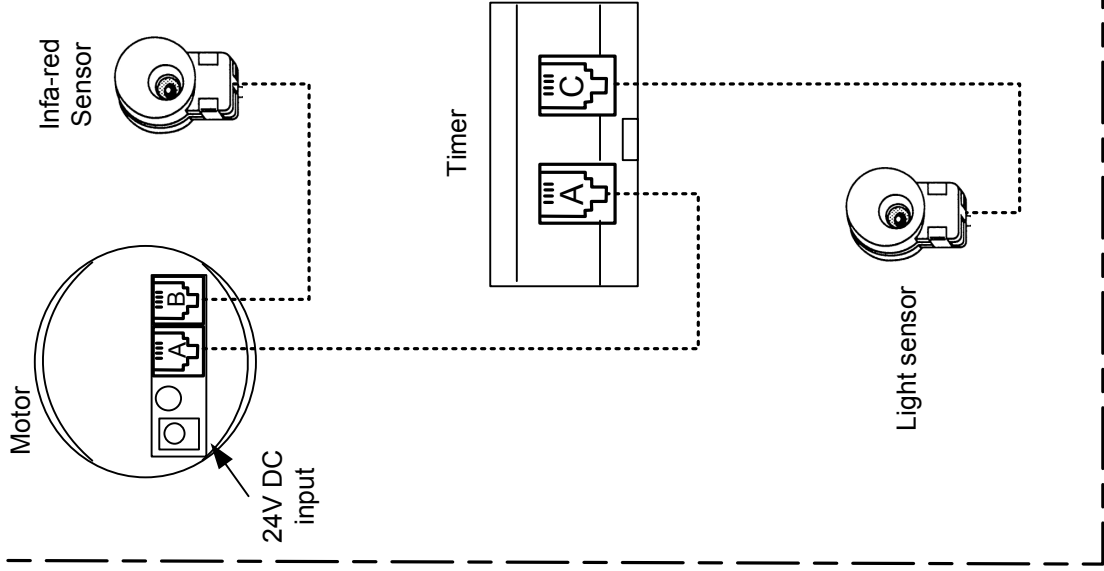

Connections

Silent Gliss Ltd
 Poorhole Lane,
 Broadstairs
 Kent CT10 2PT
 Tel 01843 863571
 Fax 01843 864503
 E-mail: info@silentgliss.co.uk
 Web site: www.silentgliss.co.uk

Autoglide System 5090 (TC)

Motor type: C
 Drawing Number
E 121
 Issue Date: 02/06/08